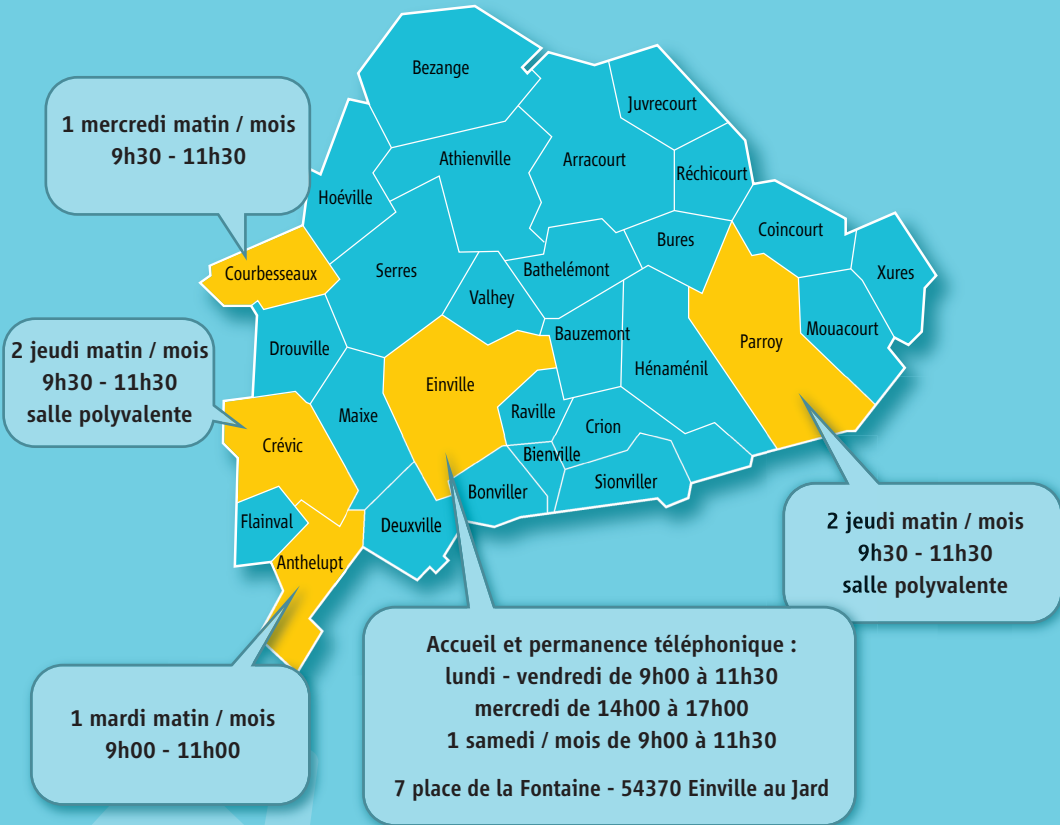

Relais Assistantes Maternelles du Sanon 1, 2, 3 Nounou

Pour les futurs parents, parents et assistantes maternelles c'est :

- Un lieu d'accueil, d'écoute et d'information.
- Un lieu d'échanges pour assistantes maternelles et parents.
- Un espace de socialisation où enfants, parents et assistantes maternelles se retrouvent autour du jeu et d'animations diverses.

Des activités d'éveil :

- Découverte de nouveaux jeux,
- Activités ludiques variées...

N'hésitez PAS à solliciter ce service qui répondra à vos attentes.

Relais Assistantes Maternelles du Sanon 1, 2, 3 Nounou